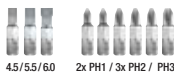

www.wiha.com

Magneettinen
kärkipidin

Varjoton valo
rengasmisellä ledivalolla

Nopea akkuruuvaus

Akkuruuvimeisseli
taskussa

Kaksi vääntö- eli
materiaalinsuojaustaso:
1,0 Nm | 5,0 Nm

Kevyttä ruuvaamista
myös pään yläpuolella

VARUSTETTU KAIKKIIN TARPEISIIN...

Tilausno. 45791

USB-latausjohto

Laukku

speedE® PocketDrive

Katso lisää:

wiha.com/pocketdrive
@ #pocketdrivewiha

Kärjet ja kärkipitimet